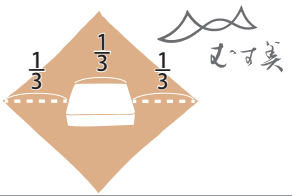

# ふろしきラッピング一覧表

ふろしきの包み方に適した箱の形状や、サイズ別の包める物の例を表にしました。包む物(中身)の大きさが「ふろしきの対角線の3分の1程度」のものを選ぶと、包みやすくおすすめです。

ふろしきの 包み方 包む物の形状	小 約45~50cm ※中巾 約45cm チーフ 約50cm	中 約68~70cm ※二巾 約68cm	大 約90~120cm ※二四巾 約90cm 三巾 約104cm
<b>お使い包み</b> 立方体・横長の箱・円柱型に対応できます。	 <ul style="list-style-type: none"> <li>クッキーなどお菓子の缶や箱</li> <li>ジャム瓶</li> </ul> 箱：12×17×5cm	 <ul style="list-style-type: none"> <li>おせち</li> <li>菓子折り</li> <li>ケーキBOX</li> </ul> 箱：19×19×11cm	 <ul style="list-style-type: none"> <li>おもちゃなど大きめギフト</li> <li>缶ビール詰め合わせギフト</li> </ul> 箱：31×39×7cm ふろしき：105cm
<b>四つ結び</b> 立方体・円柱型が最適で、(W)幅と(D)奥行が同じサイズがバランス良い。	 <ul style="list-style-type: none"> <li>クッキーなど円柱型の缶</li> </ul> 箱：直径12×7cm	 <ul style="list-style-type: none"> <li>おせち</li> <li>ケーキBOX</li> <li>クッキーなど円柱型の缶</li> </ul> 箱：17×17×11cm	 <ul style="list-style-type: none"> <li>鍋</li> <li>おもちゃなど大きめギフト</li> </ul> 箱：22×22×15cm ふろしき：90cm
<b>二つ結び</b> (W)幅の長い箱に対応できます。	 <ul style="list-style-type: none"> <li>ジャム瓶2個</li> <li>グラス2客</li> </ul> 箱：8×16×8cm	 <ul style="list-style-type: none"> <li>箱入のお酒</li> <li>箱入のジュース</li> </ul> 箱：8×34×8cm	 <ul style="list-style-type: none"> <li>ヨガマット</li> <li>おもちゃなど横長の箱</li> </ul> 箱：9×48×19cm ふろしき：105cm
<b>花包み</b> 立方体・横長の箱・円柱型に対応できます。	 <ul style="list-style-type: none"> <li>クッキーなどお菓子の缶や箱</li> <li>時計・宝石</li> </ul> 箱：11×12×5cm	 <ul style="list-style-type: none"> <li>ケーキBOX</li> <li>クッキーなど円柱型の缶</li> </ul> 箱：直径17×11cm	 <ul style="list-style-type: none"> <li>鍋</li> <li>おもちゃなど大きめギフト</li> </ul> 箱：20×30×8cm ふろしき：90cm
<b>リボン包み</b> (H)高さが低い箱に対応できます。	 <ul style="list-style-type: none"> <li>チョコレートなどお菓子の箱</li> <li>単行本</li> </ul> 箱：12×19×2cm	 <ul style="list-style-type: none"> <li>絵本</li> <li>ノート</li> <li>お皿</li> </ul> 箱：17×25×5cm	 <ul style="list-style-type: none"> <li>ゼリー詰め合わせギフト</li> <li>缶ビール詰め合わせギフト</li> </ul> 箱：28×37×6cm ふろしき：100cm
<b>瓶1本包み</b>	 <ul style="list-style-type: none"> <li>小瓶</li> </ul> 瓶：350ml	 <ul style="list-style-type: none"> <li>ワイン</li> <li>ビール</li> <li>日本酒</li> </ul> 瓶：750ml	 <ul style="list-style-type: none"> <li>一升瓶</li> </ul> 瓶：1800ml ふろしき：90cm
<b>瓶2本包み</b>	 <ul style="list-style-type: none"> <li>小瓶2本</li> </ul> 瓶：350ml	 <ul style="list-style-type: none"> <li>ワイン2本</li> <li>ビール2本</li> <li>日本酒2本</li> </ul> 瓶：750ml	
<b>おでかけバッグ</b> 袋入・個包装に対応できます。	 <ul style="list-style-type: none"> <li>お茶などの袋入りギフト</li> <li>個包装まとめて</li> </ul>	 <ul style="list-style-type: none"> <li>おせんべいなど袋入りギフト</li> <li>変形サイズの箱</li> <li>化粧品など個包装まとめて</li> </ul>	 <ul style="list-style-type: none"> <li>ぬいぐるみ</li> <li>変形サイズの箱</li> <li>個包装まとめて</li> </ul> ふろしき：100cm